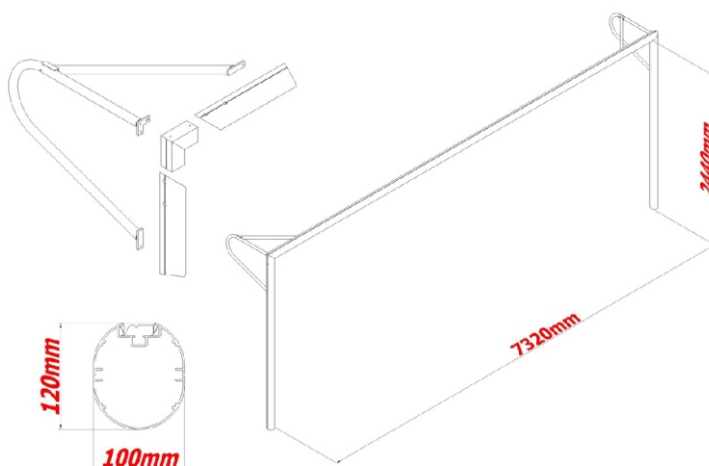

Technische tekening

Op deze productkaart zijn onze algemene voorwaarden van toepassing