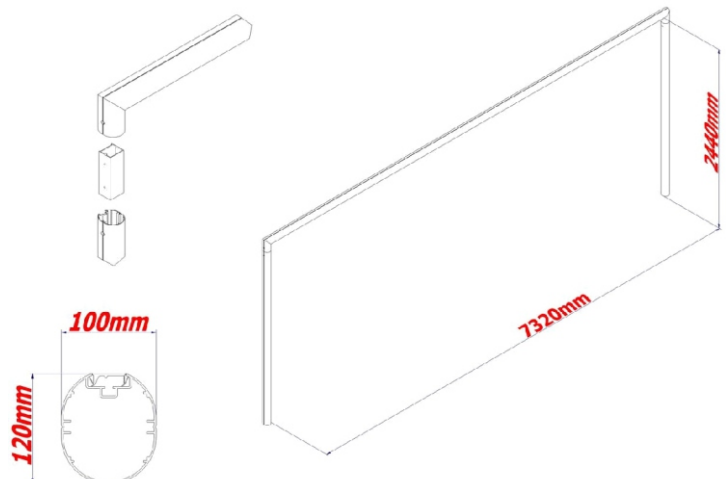

Technische tekening

Op deze productkaart zijn onze algemene voorwaarden van toepassing