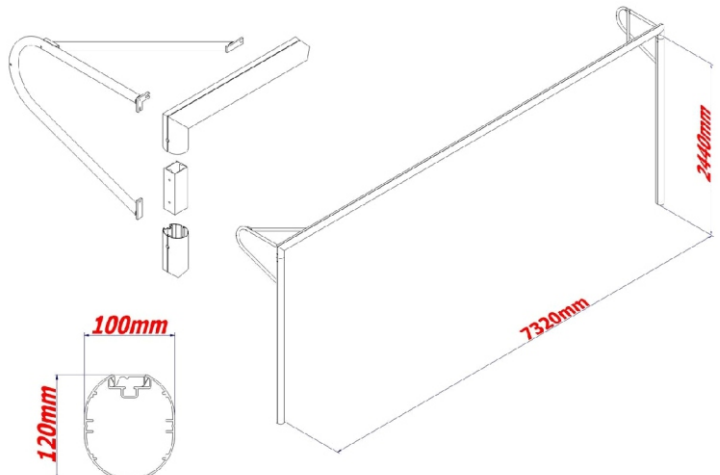

Technische tekening

Op deze productkaart zijn onze algemene voorwaarden van toepassing