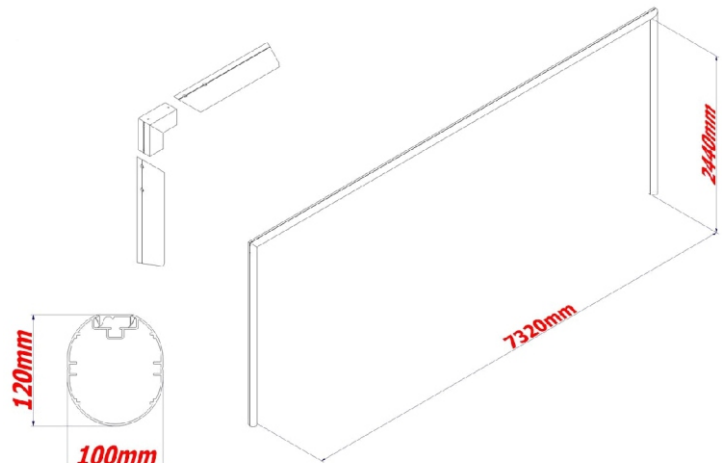

Technische tekening

Op deze productkaart zijn onze algemene voorwaarden van toepassing