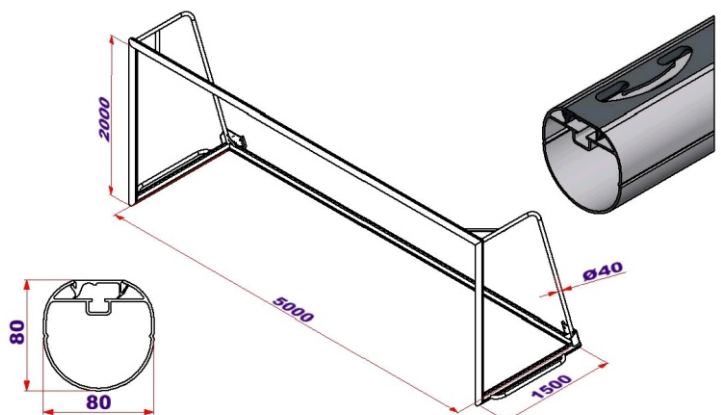

Technische tekening

Op deze productkaart zijn onze algemene voorwaarden van toepassing