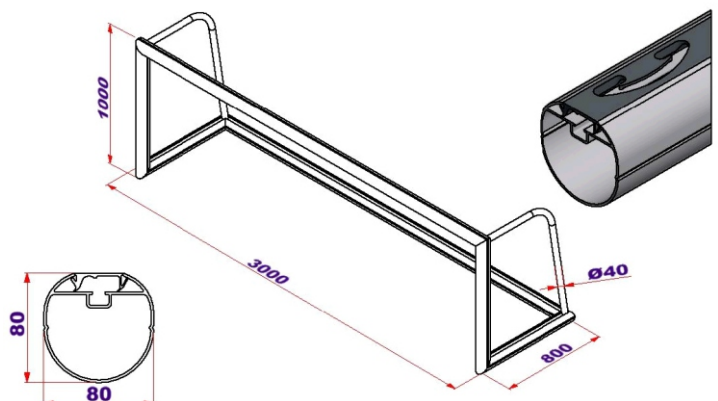

Bestektekst

- Aluminium extrusieprofiel van paal en lat uitgevoerd met een ruimte voor een kunststof netstrip, uitsparing voor vierkantmoer voor eventuele boutverbindingen aan het doel, sleuf waar een ander type netbevestiging in te monteren is
- Aluminium extrusieprofiel wanddikte 2 mm
- Hoekverbindingen volledig gelast
- Geïntegreerde nethaken door middel van een kunststof netstrip profiel, met gestanste netbevestigingen
- De producent zal desgevraagd, na de productlevenscyclus, tegen restwaarde, het product terugnemen en recyclen

Het doel wordt volledig afgemonteerd.

Exclusief: doelnet

Technische tekening

Op deze productkaart zijn onze algemene voorwaarden van toepassing