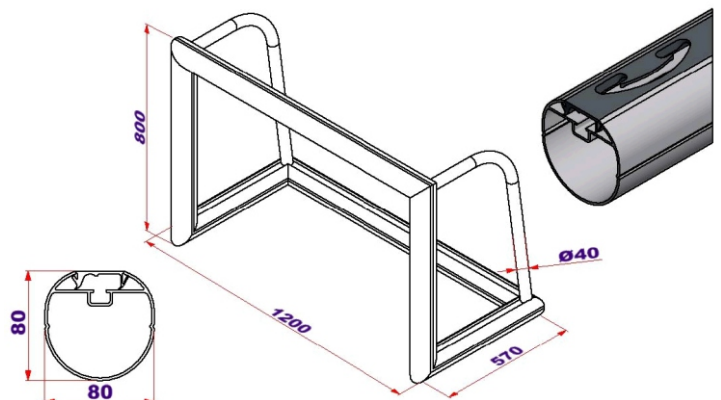

Bestektekst

- Aluminium extrusieprofiel van paal en lat uitgevoerd met een ruimte voor een kunststof netstrip, uitsparing voor vierkantmoer voor eventuele boutverbindingen aan het doel, sleuf waar een ander type netbevestiging in te monteren is
- Aluminium extrusieprofiel wanddikte 2 mm
- Hoekverbindingen volledig gelast
- Geïntegreerde nethaken door middel van een kunststof netstrip profiel, met gestante netbevestigingen
- De producent zal desgevraagd, na de productlevenscyclus, tegen restwaarde, het product terugnemen en recyclen

Het doel wordt volledig afgemonteerd.

Exclusief: doelnet

Technische tekening

Op deze productkaart zijn onze algemene voorwaarden van toepassing